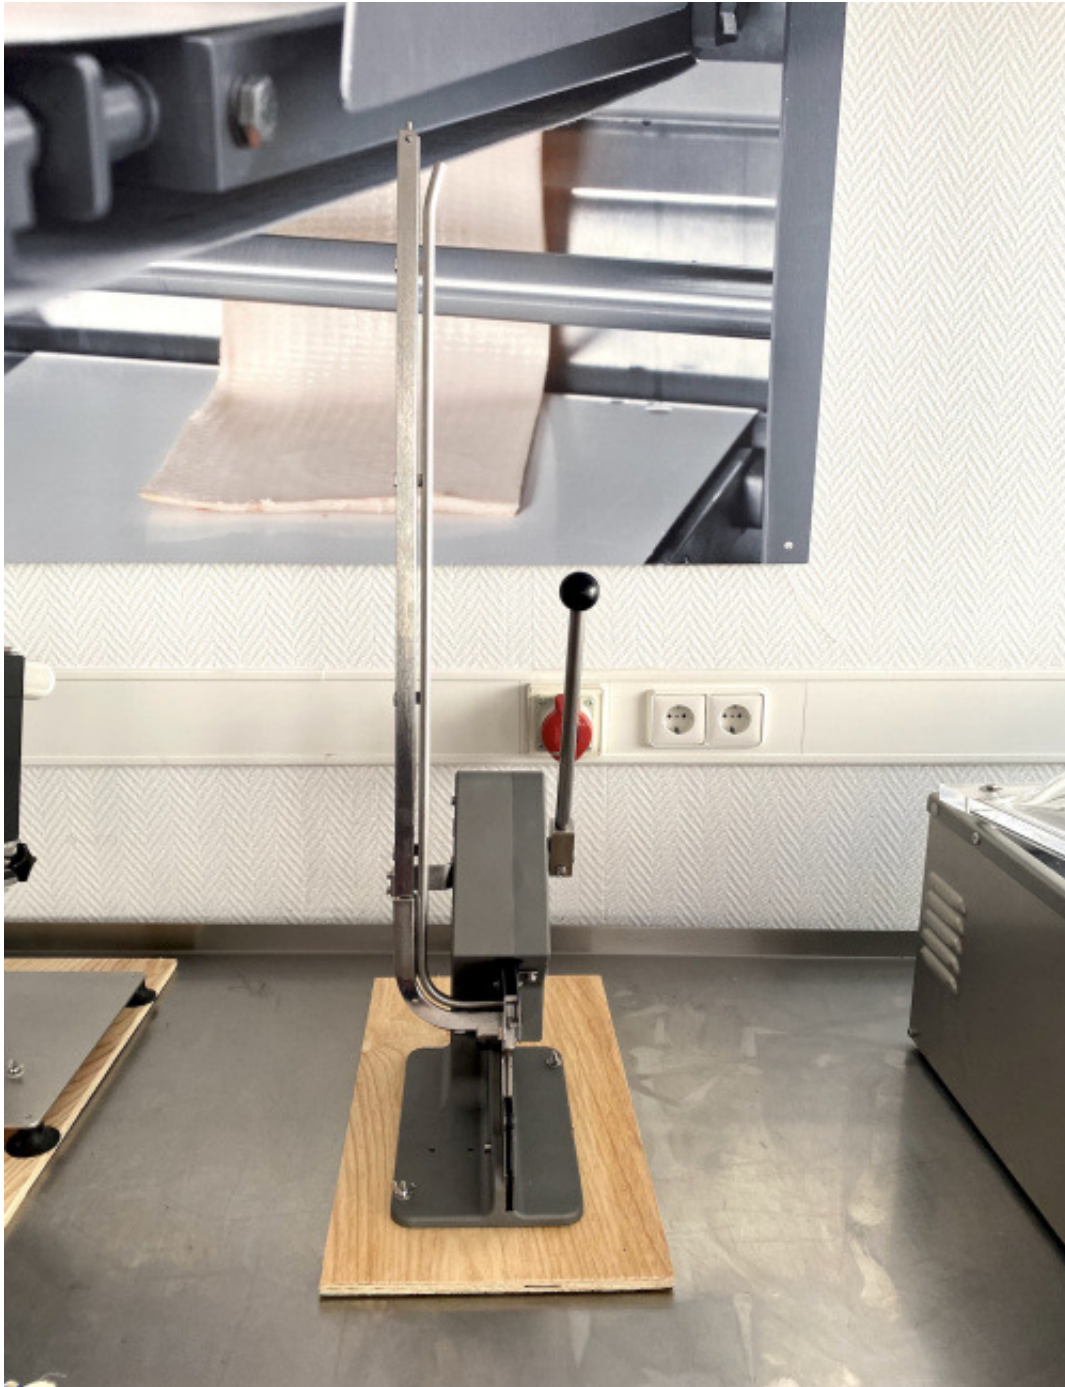

RITSCHER
Lebensmittel-Technik

Laufnummer: 12279

POLY-CLIP
Clipmaschine SCH 6210

- unbenutzt NEUMASCHINE -
Manuelle Bedienung für kleinere Kaliber
Handbetrieben ? unabhängig von Energiequellen
Einfache Bedienung
Wiederholgenaue Clipdruckeinstellung je nach Darmart
Integriertes Abschneidmesser
Werkzeugtasche
Zwei Verschlussarten durch Einsatz von W- und V-Matrize möglich
Die Einzelclipmaschine SCH ist ideal für das Verschließen ohne großen Kraftaufwand von Abschnittware, für das Abteilen von Portionen und für den Beutelverschluss.
Verarbeitet werden alle Kunststoff-, Faser-, Collagen- und Naturdärme von kleinen Kalibern bis 90 mm. Der dabei überschüssige Darm- oder Beutelzopf kann mit dem integrierten Abschneidmesser entfernt werden.

Preis: auf Anfrage

Bilder zu Clipmaschine SCH 6210

RITSCHER
Lebensmittel-Technik

Bilder zu Clipmaschine SCH 6210

RITSCHER
Lebensmittel-Technik

Bilder zu Clipmaschine SCH 6210

RITSCHER
Lebensmittel-Technik

Bilder zu Clipmaschine SCH 6210

RITSCHER
Lebensmittel-Technik

Bilder zu Clipmaschine SCH 6210

RITSCHER
Lebensmittel-Technik